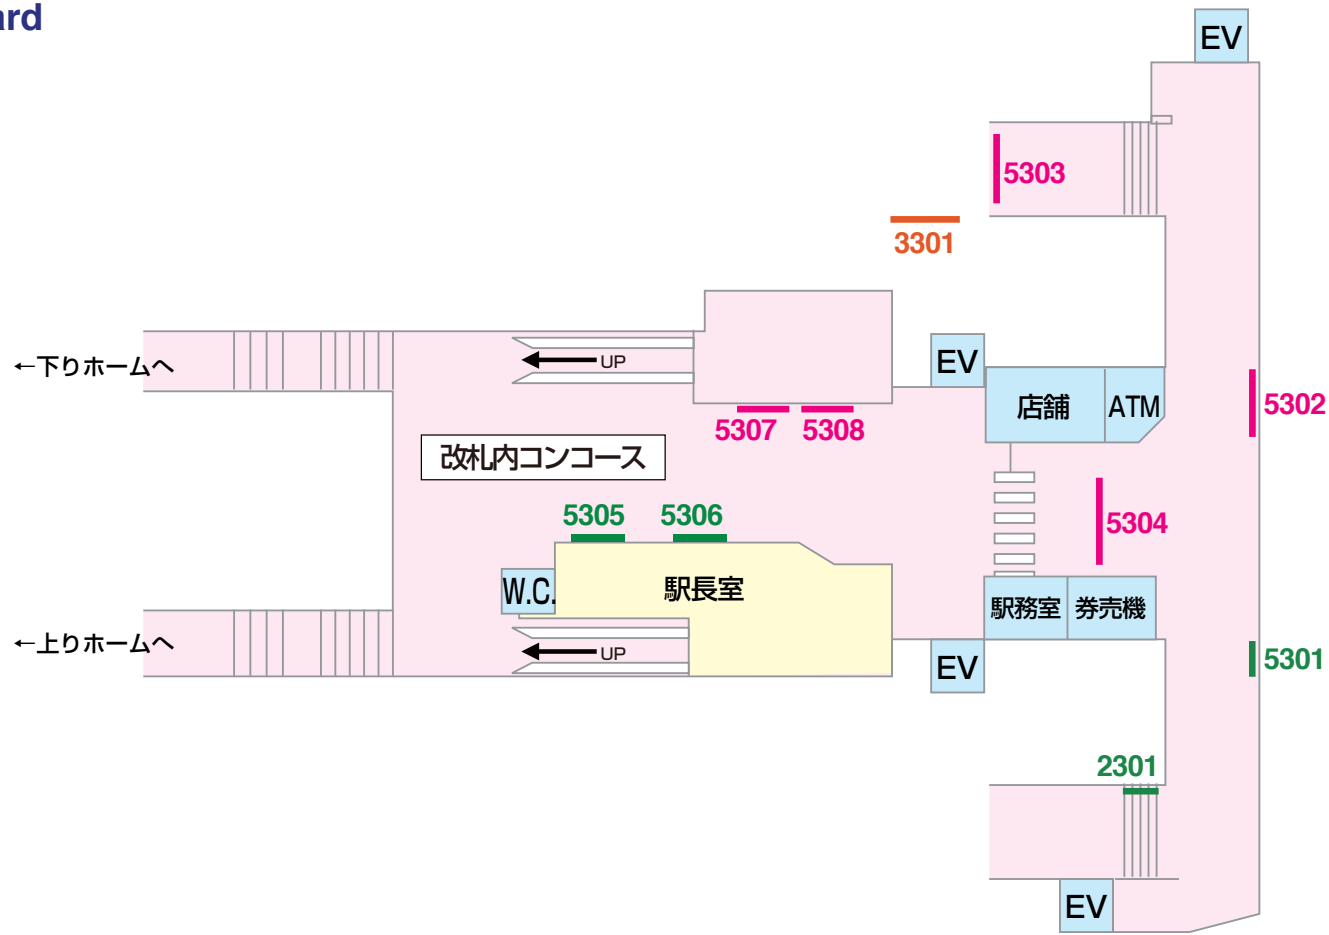

看板 — Signboard

1級 京成電鉄 KS11 小岩

駅だて ×30	駅でん ×6	額式 ×4	大型ボード ×1
------------	-----------	----------	-------------

山側

1201 1203 1205 1207 1209 1211 1213 1215 1217
1202 1204 1206 1208 1210 1212 1214 1216

江戸川→

←高砂

海側

1101 1103 1105 1107 1109 1111 1113
1102 1104 1106 1108 1110 1112