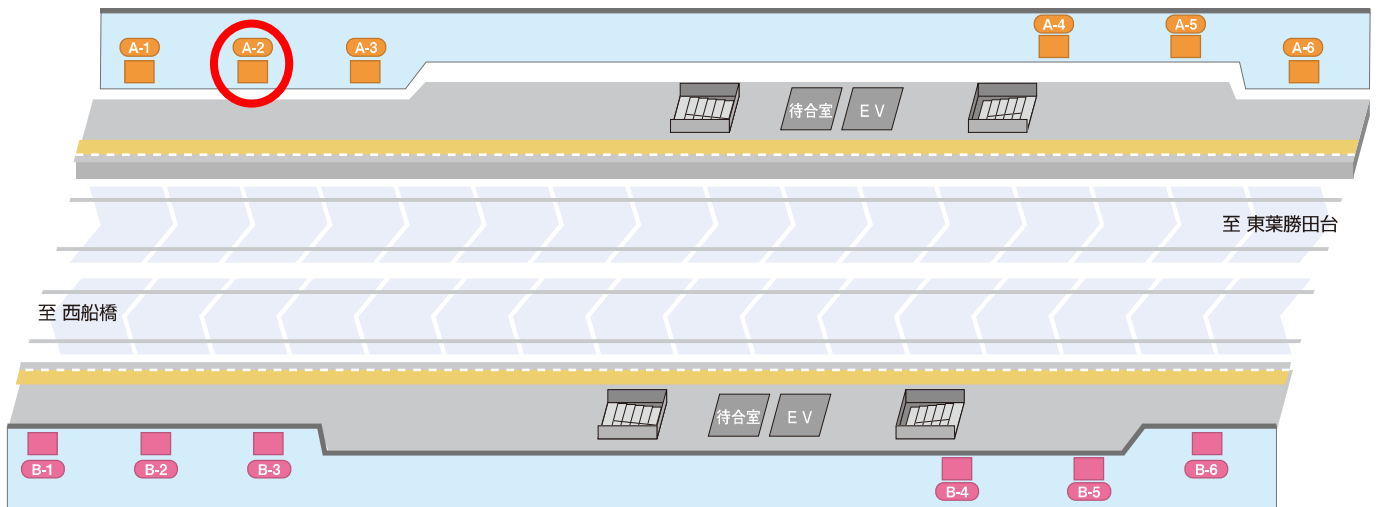

飯山満

1級駅

駅構内

ホーム

規格

※サイズ詳細・料金等については、広告取扱指定代理店まで直接お問い合わせください。

駅構内

P / ポスターボード

ホーム

A / 下りホーム電飾看板、B / 上りホーム電飾看板

種類	規格 (H×W) 単位=mm	
P- 7~13	[B0] 1,030×1,456	¥36,000/週
	[B1] 1,030× 728	¥18,000/週
	[B2] 728× 515	¥ 9,000/週
A- 1~ 6	1,220×1,750	
B- 1~ 6	1,220×1,750	