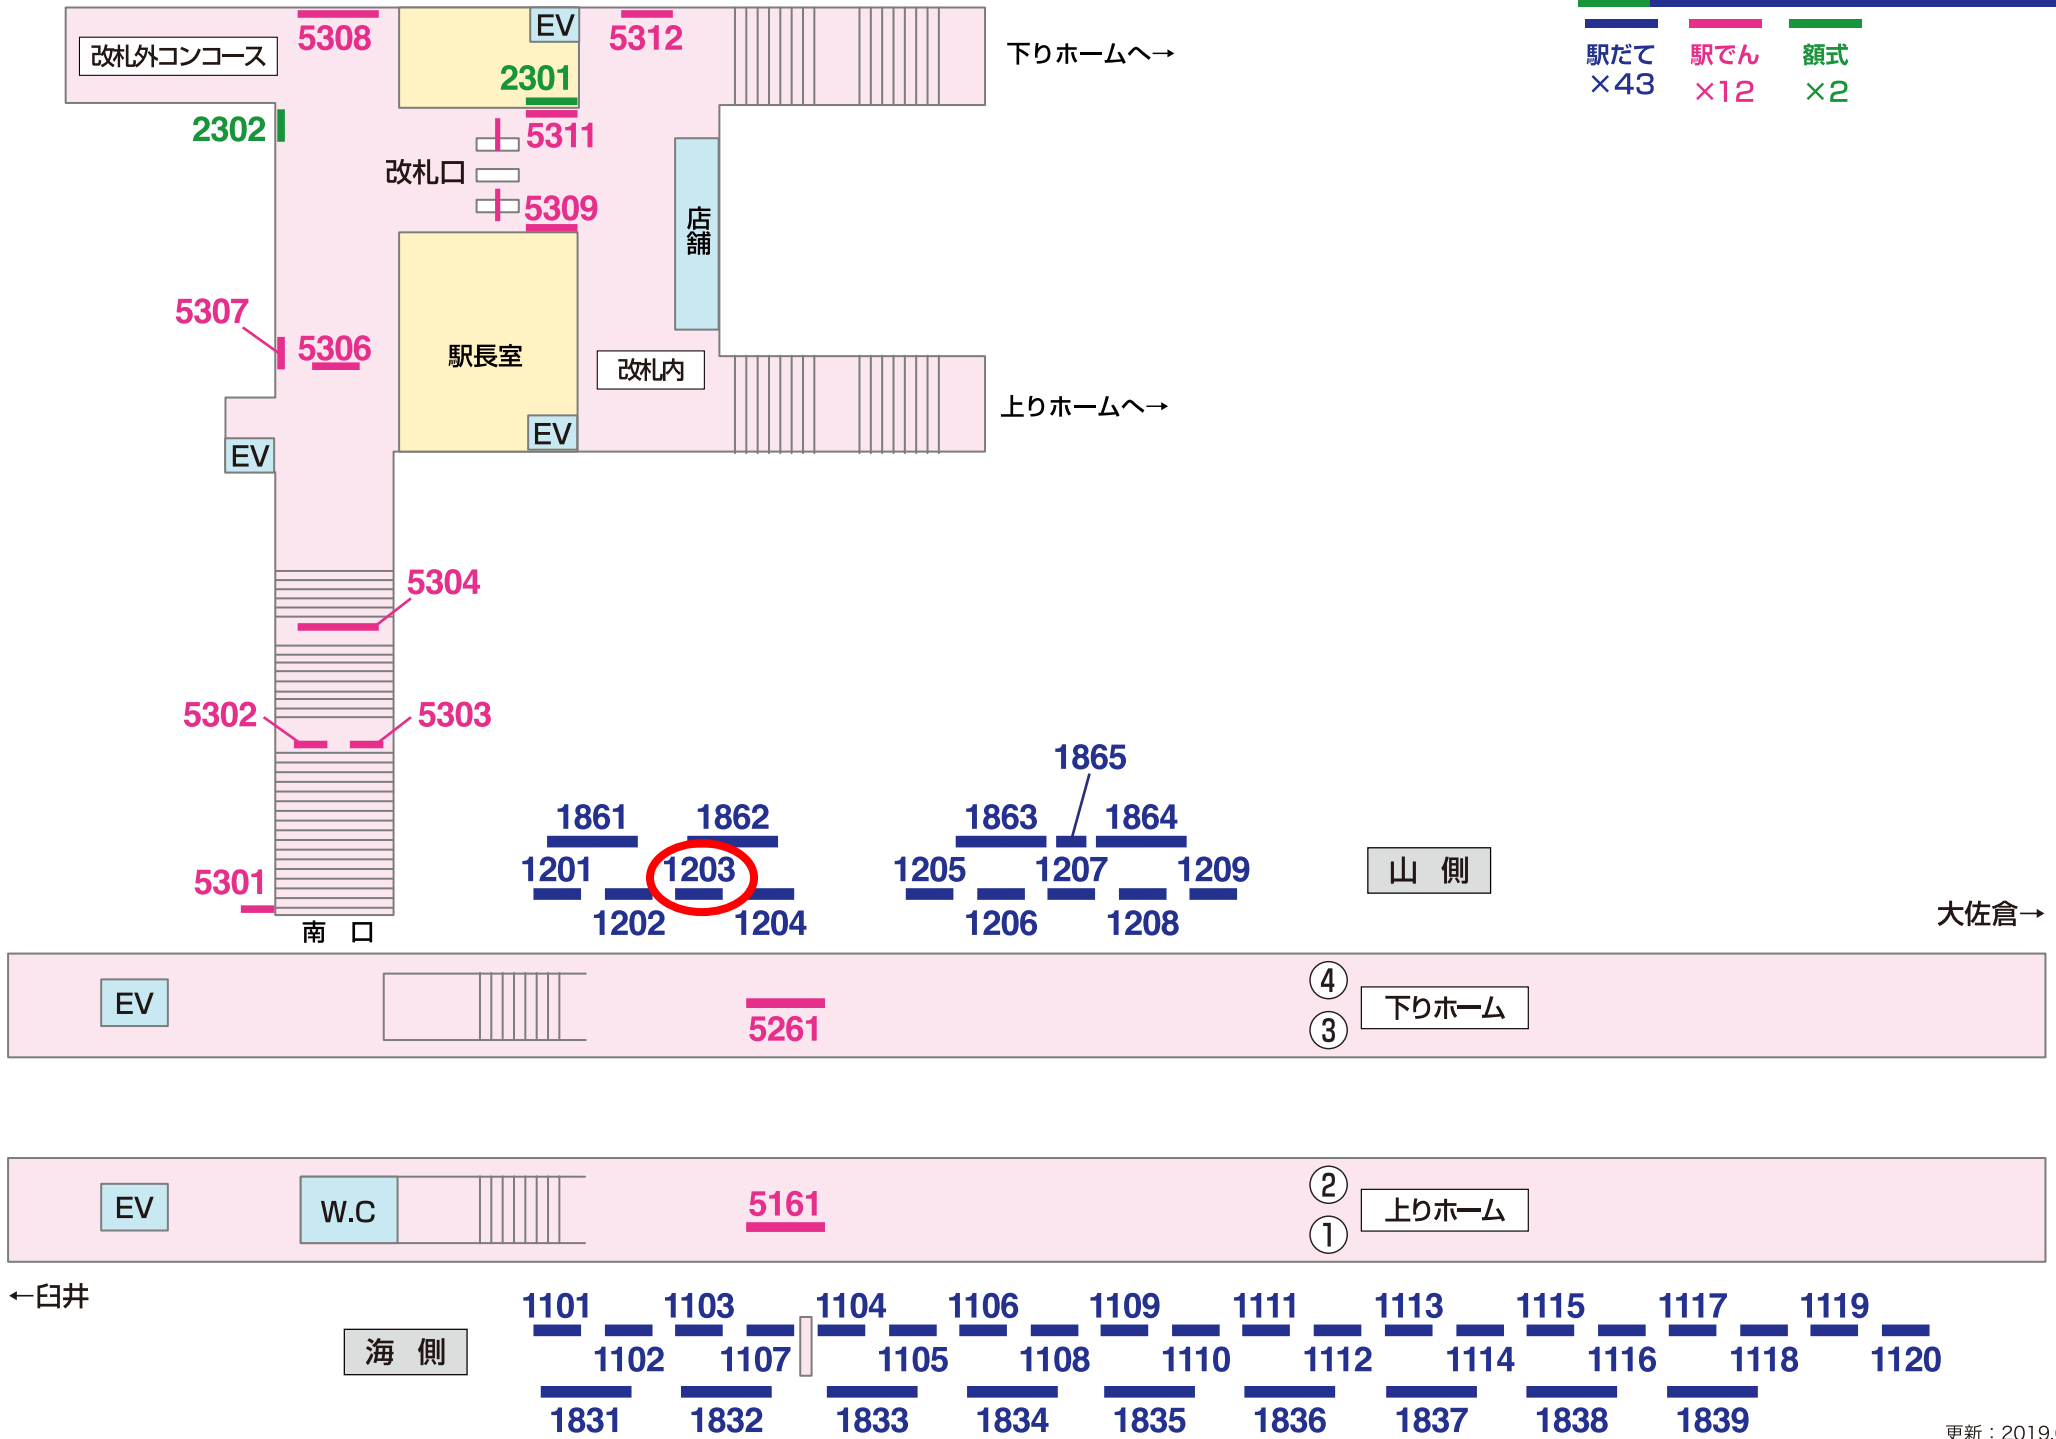

# 看板 — Signboard

駅だて ×43 駅でん ×12 額式 ×2

大佐倉→

←臼井