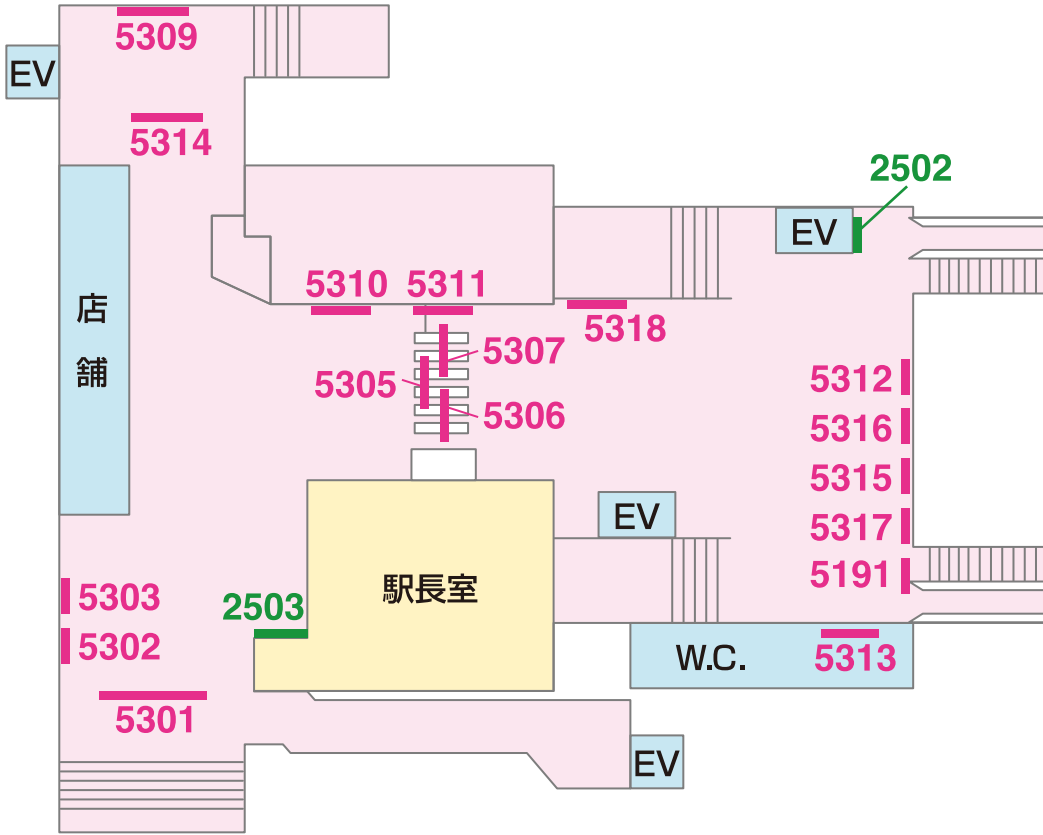

看板 — Signboard

駅だて ×37 駅でん ×17 額式 ×2

駅ビル入口
海側出口

1201 1203 1205 1207 1209
1202 1204 1206 1208

山側

1210 1212 1214 1216
1211 1213 1215 1217

佐倉 →

← ユーカリが丘

1101 1103 1105 1107 1109 1111 1113
1102 1104 1106 1108 1110 1112

海側

1114 1116 1118 1120
1115 1117 1119