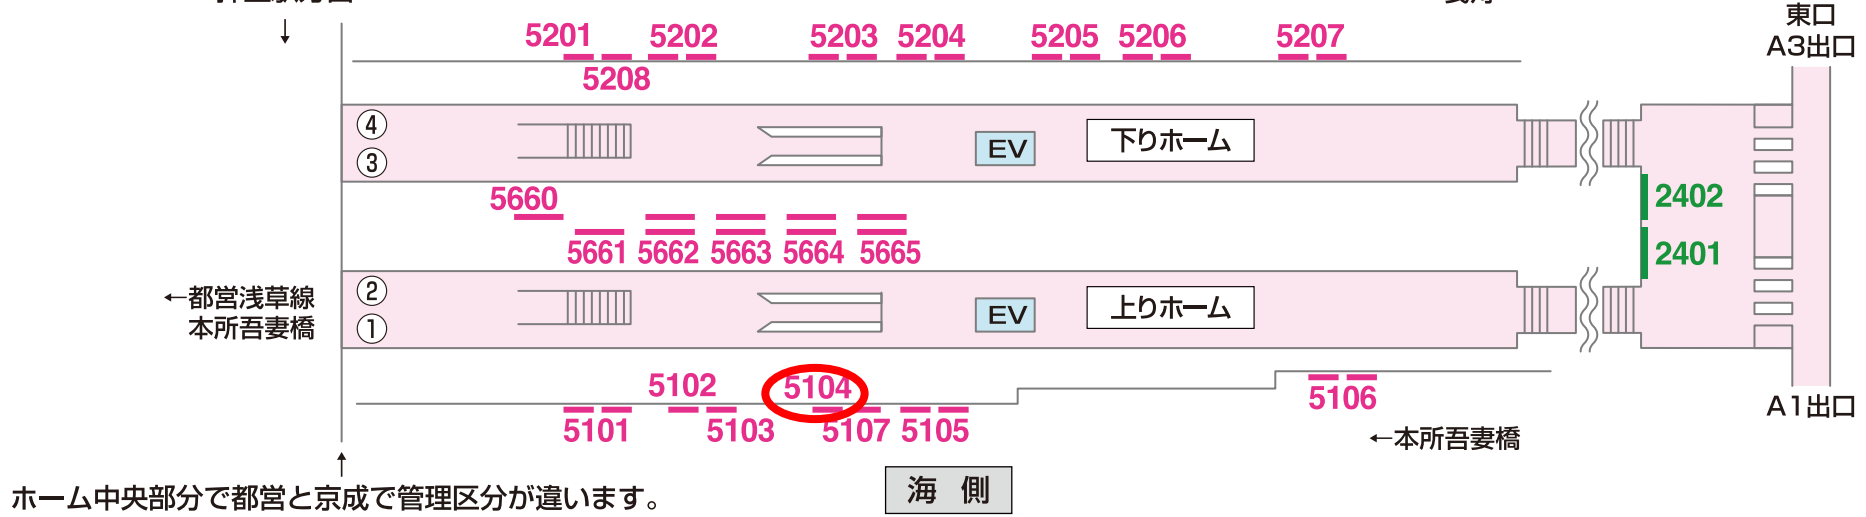

# 看板 — Signboard

特級 京成電鉄 KS45 押上(スカイツリー前)

駅でん ×24  
額式 ×6

ホーム中央部分で都営と京成で管理区分が違います。