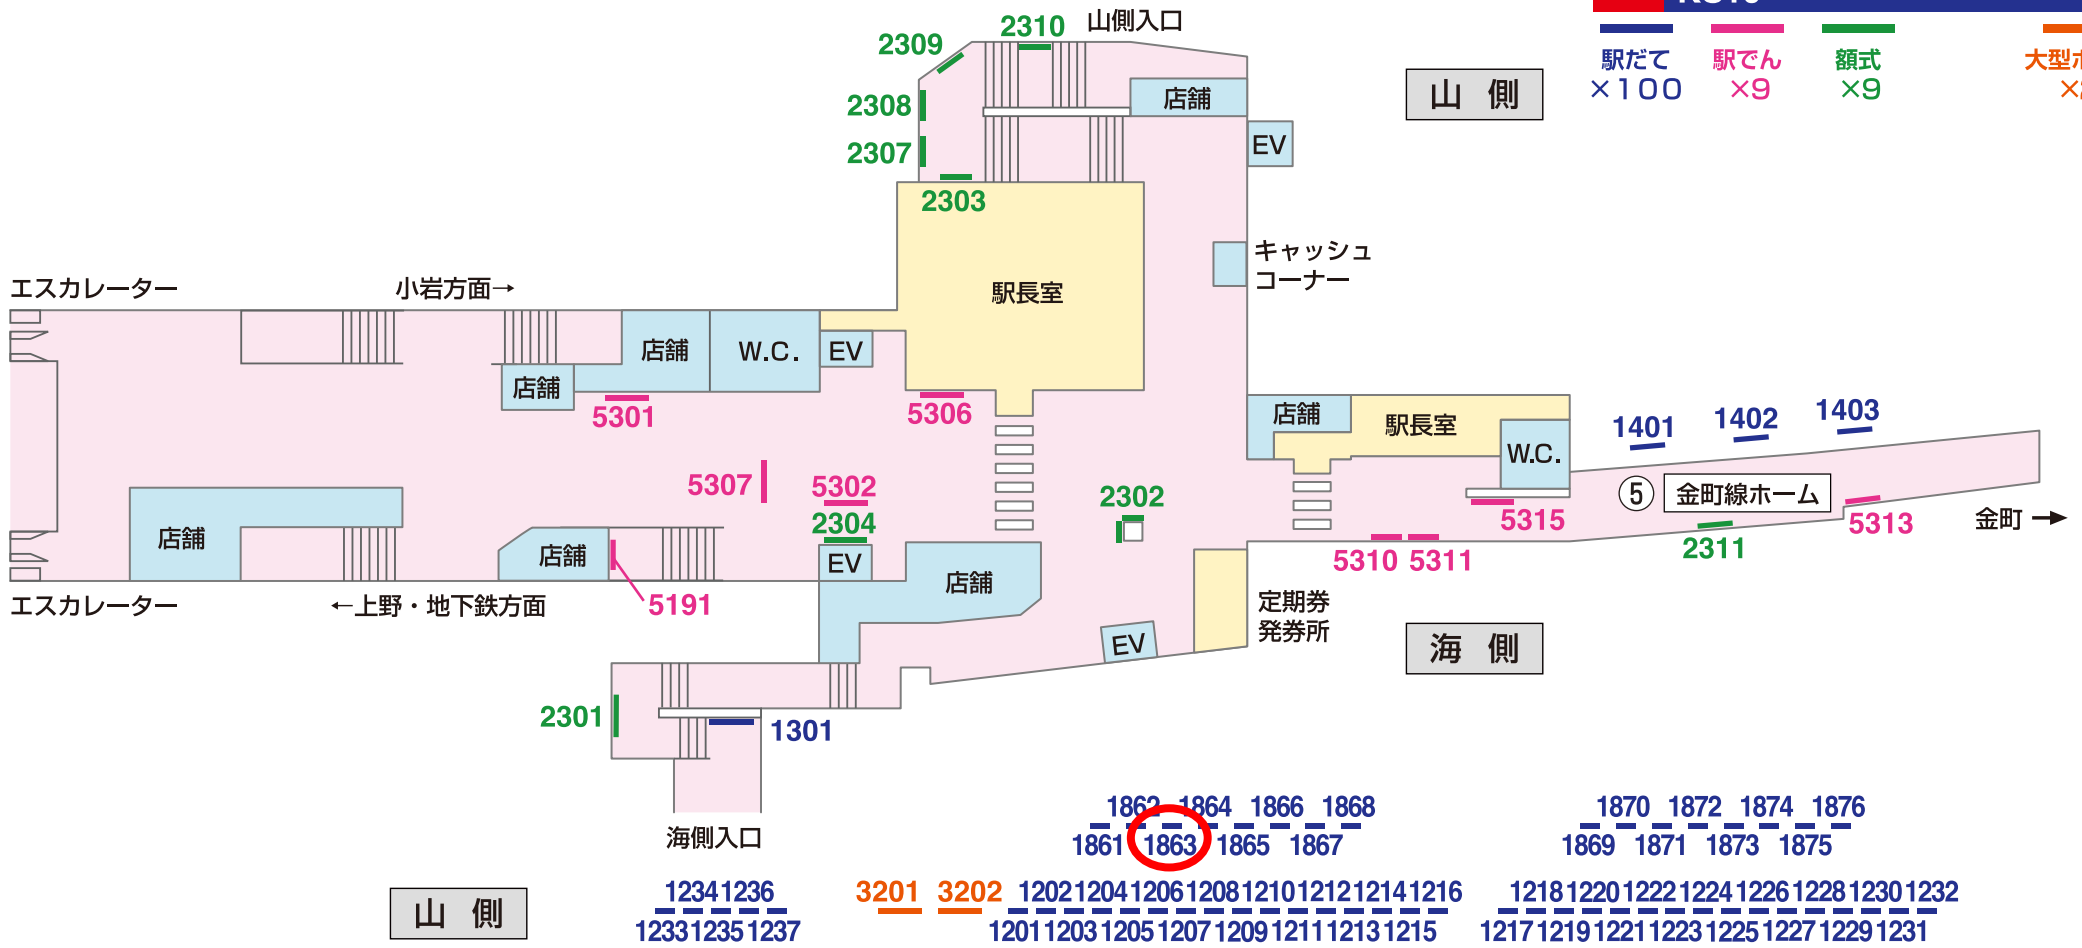

# 看板 — Signboard

特級 京成電鉄 KS10 高砂

■ 駅だて ×100  
■ 駅でん ×9  
■ 額式 ×9  
■ 大型ボード ×2

海側

1101 1103 1105 1107 1109 1111 1113 1115 1117 1119 1121 1123 1125 1127  
 1102 1104 1106 1108 1110 1112 1114 1116 1118 1120 1122 1124 1126 1128  
 1831 1832 1833 1835 1837 1839 1841 1843 1845  
 1834 1836 1838 1840 1842 1844