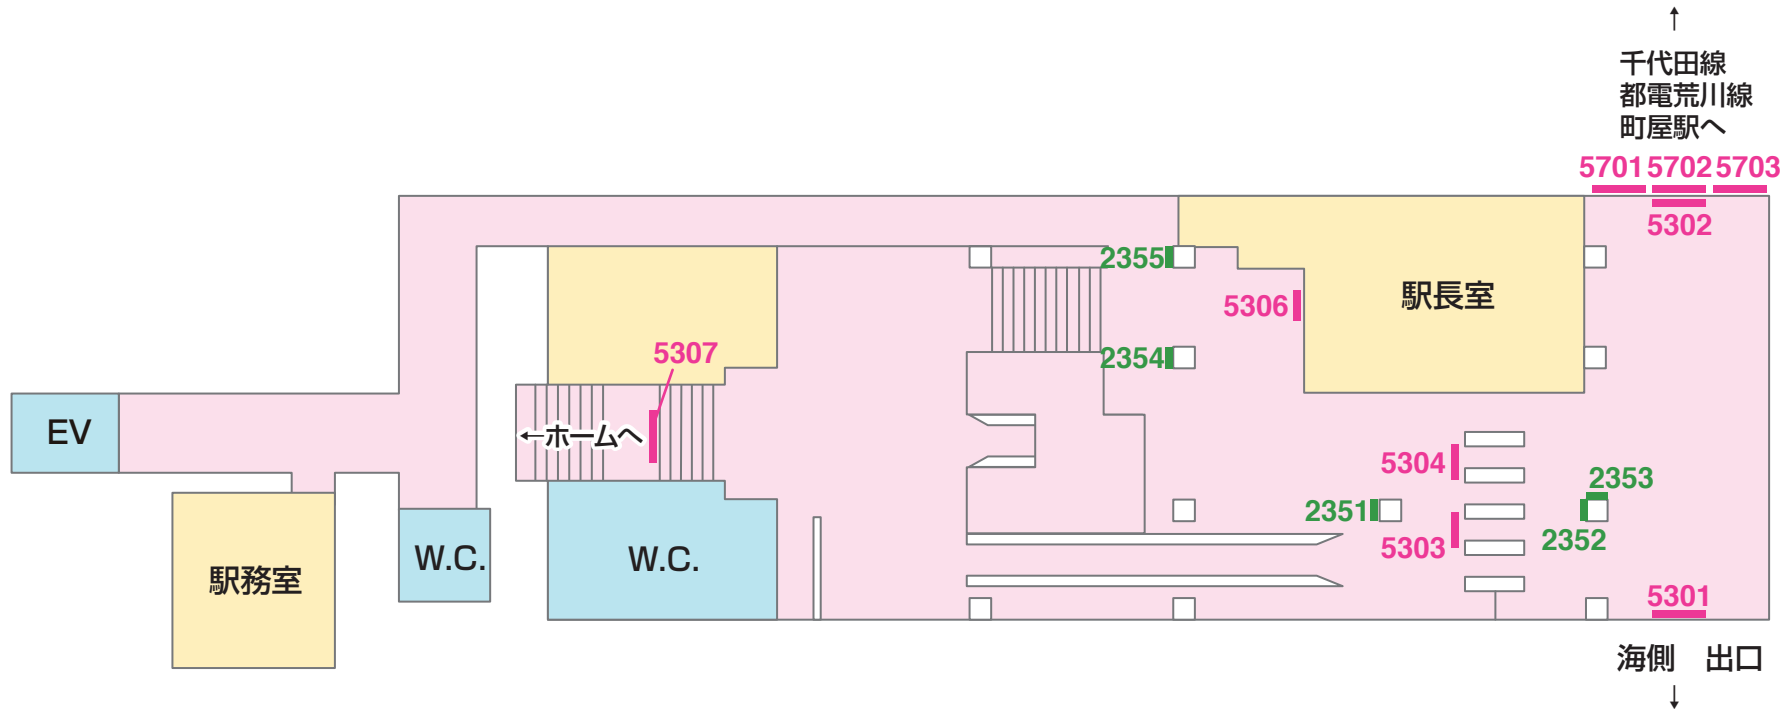

看板 — Signboard

1級 京成電鉄 KS04 町屋

駅だて ×27 駅でん ×10 額式 ×5

山側

② 下りホーム

① 上りホーム

海側