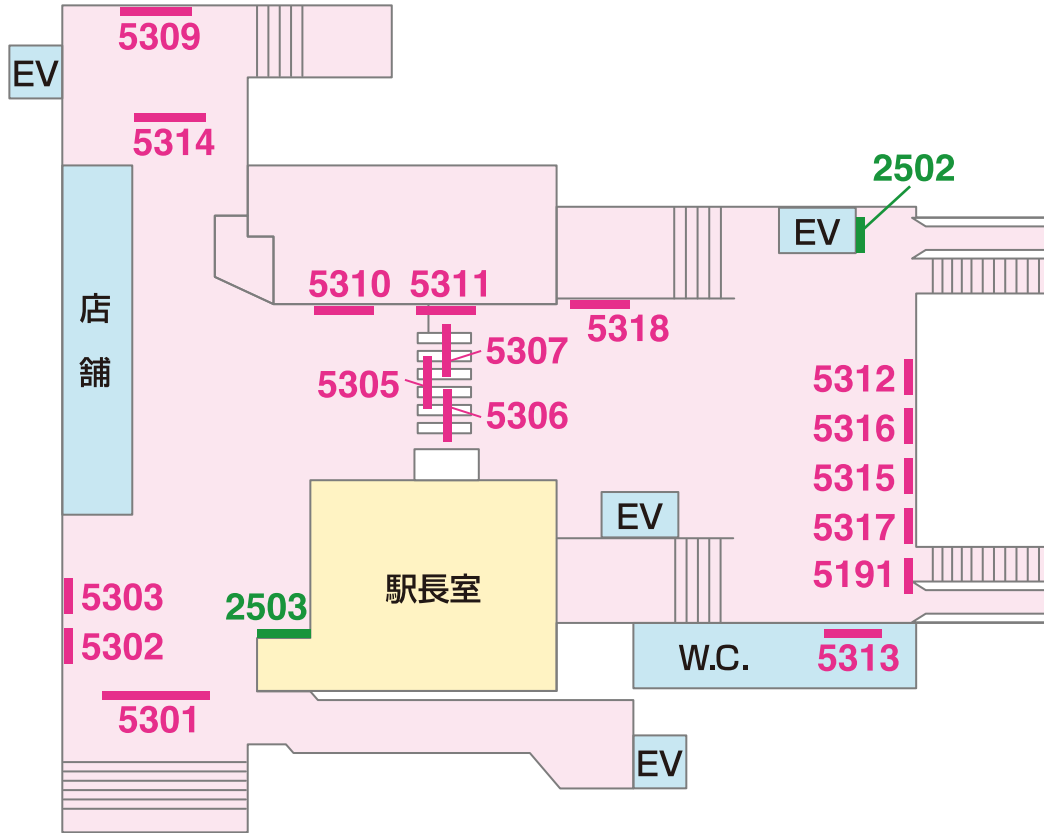

看板 — Signboard

駅だて ×37 駅でん ×17 額式 ×2

駅ビル入口
海側出口

1201 1203 1205 1207 1209
1202 1204 1206 1208

山側

1210 1212 1214 1216
1211 1213 1215 1217

← ユーカリが丘

1101 1103 1105 1107 1109 1111 1113
1102 1104 1106 1108 1110 1112

海側

1114 1116 1118 1120
1115 1117 1119