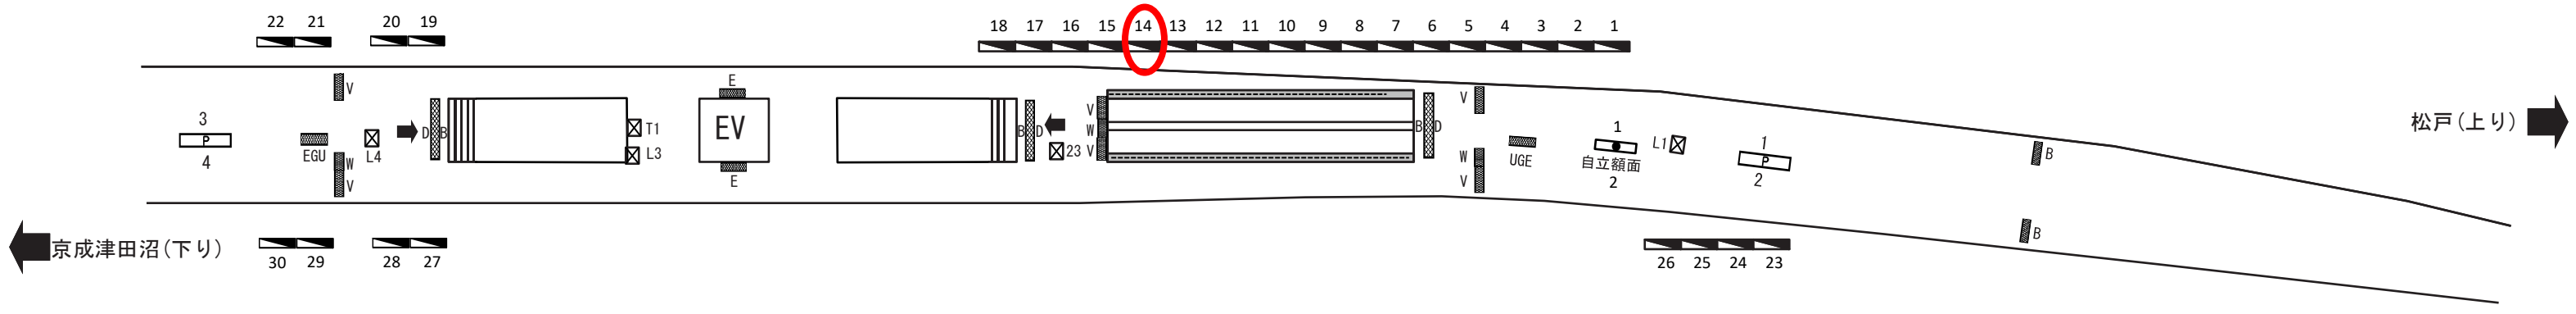

SL05 八柱

- 駅だてボード
- 特殊駅だてボード
- 駅でんボード
- 駅かくボード
- 特殊駅かくボード
- ベンチボード
- ポスターボード
- 業務用
- 持込媒体 (A/F/G/H/L/T/Y/Z)
- 有料ラック
- 電鉄ラック

A	アクセスボード	B	番線案内	D	出口案内	E	駅名ボード	F	駅付近案内	G	時刻表	H	日付表示	L	リ・ハンド	N	乗り場案内	T	担架	U	路線案内	V	発車案内	W	時計	X	業務用ボード	Y	伝言ボード	Z	その他
---	---------	---	------	---	------	---	-------	---	-------	---	-----	---	------	---	-------	---	-------	---	----	---	------	---	------	---	----	---	--------	---	-------	---	-----

線区 新京成線 駅名 八柱 SL05 住所 千葉県松戸市日暮1丁目1番地の16 乗降人員 45,631