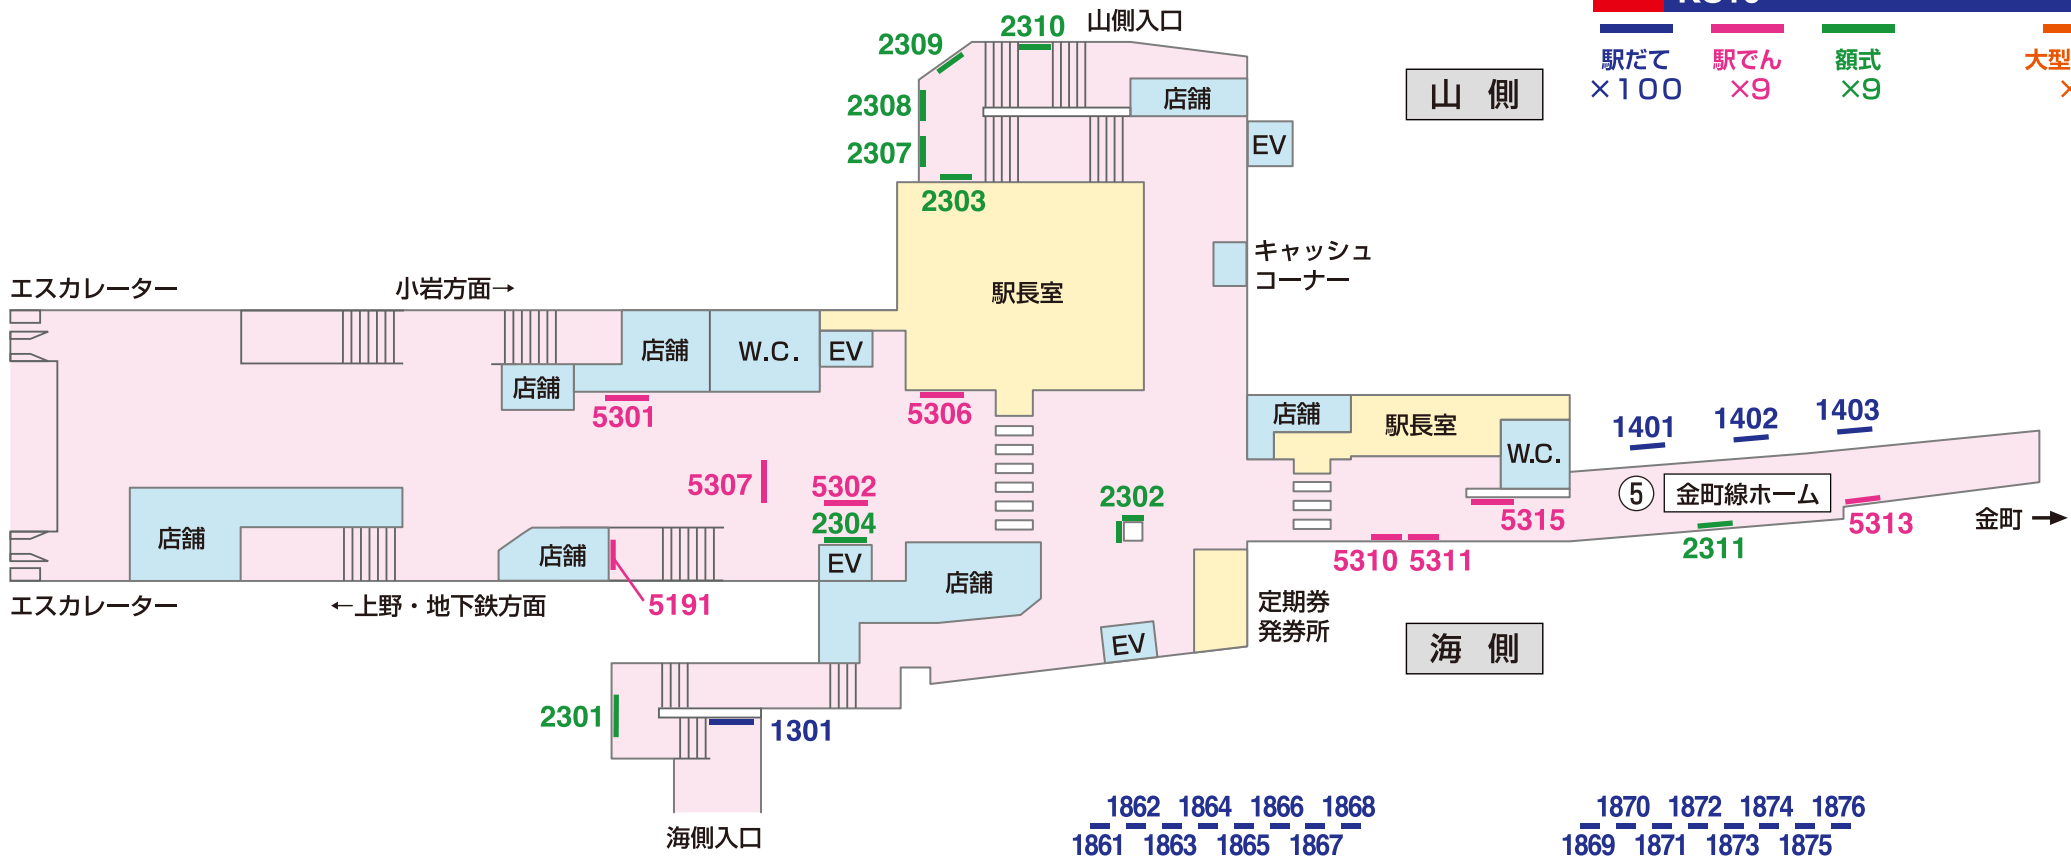

看板 — Signboard

特級
京成電鉄
KS10
高砂

■ 駅だて ×100
 ■ 駅でん ×9
 ■ 額式 ×9
 ■ 大型ボード ×2

山側

← 青砥

海側

1101 1103 1105 1107 1109 1111 1113 1115 1117 1119 1121 1123 1125 1127
 1102 1104 1106 1108 1110 1112 1114 1116 1118 1120 1122 1124 1126 1128
 1831 1832 1833 1835 1837 1839 1841 1843 1845
 1834 1836 1838 1840 1842 1844