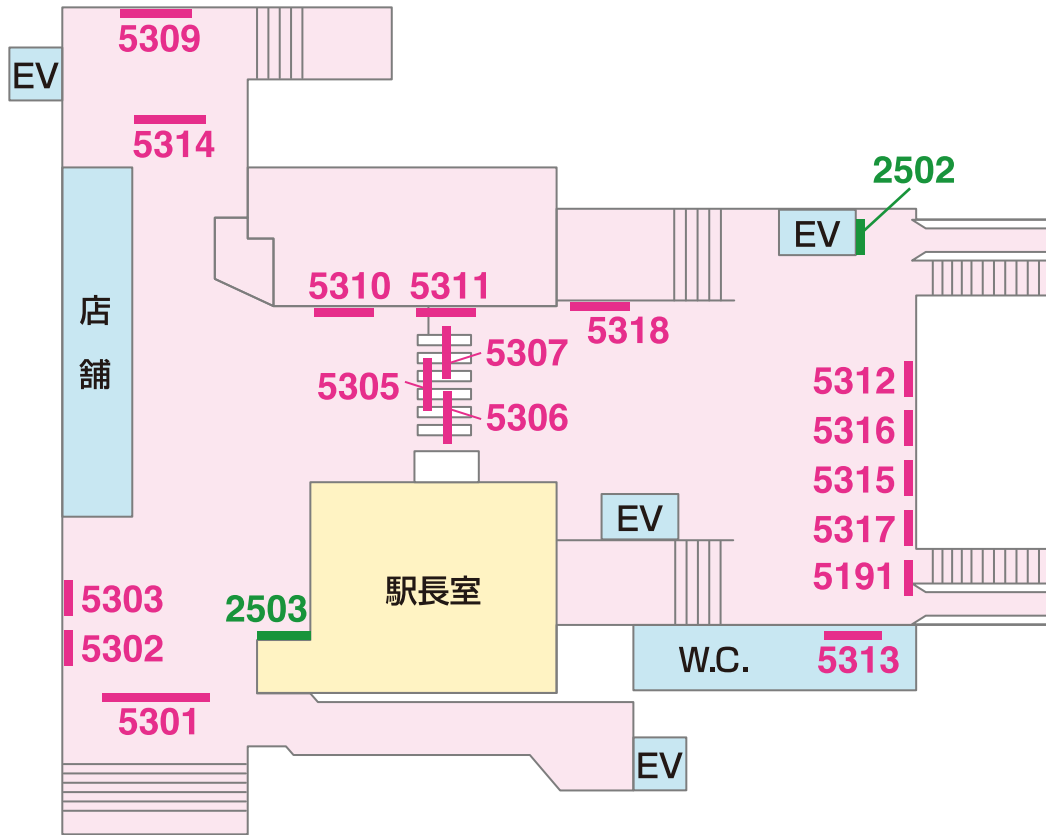

看板 — Signboard

駅だて ×37 駅でん ×17 額式 ×2

駅ビル入口
海側出口

1201 1203 1205 1207 1209
1202 1204 1206 1208

山側

1210 1212 1214 1216
1211 1213 1215 1217

佐倉 →

← ユーカリが丘

1101 1103 1105 1107 1109 1111 1113
1102 1104 1106 1108 1110 1112

海側

1114 1116 1118 1120
1115 1117 1119