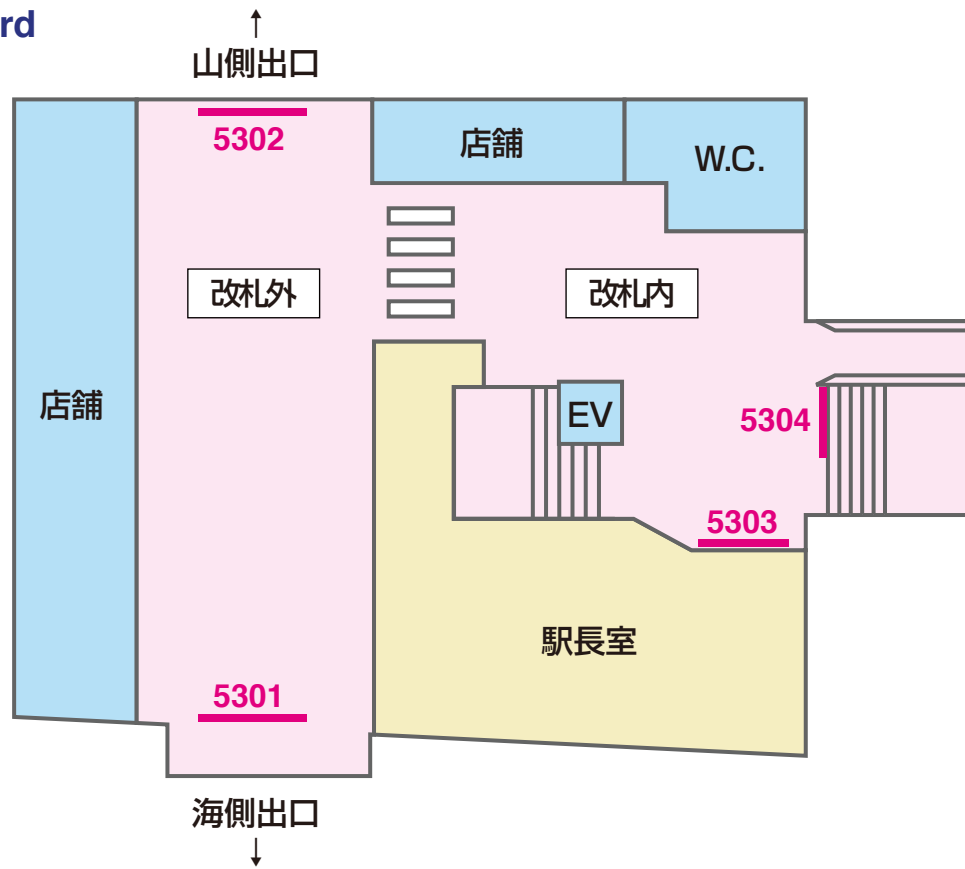

看板 — Signboard

1級 京成電鉄 KS25 谷津

駅だて ×30 駅でん ×4

← 船橋競馬場

1101 1102 1103 1104 1105 1106 1107 1108 1109 1110 1111 1112 1113 1114 **1115** 1116 1117

1731 1732 1733 1734 1735 1736 1737 1738 1739 1740 1741 1742 1743

道路沿

国道14号線 (千葉街道)

海側

津田沼 →