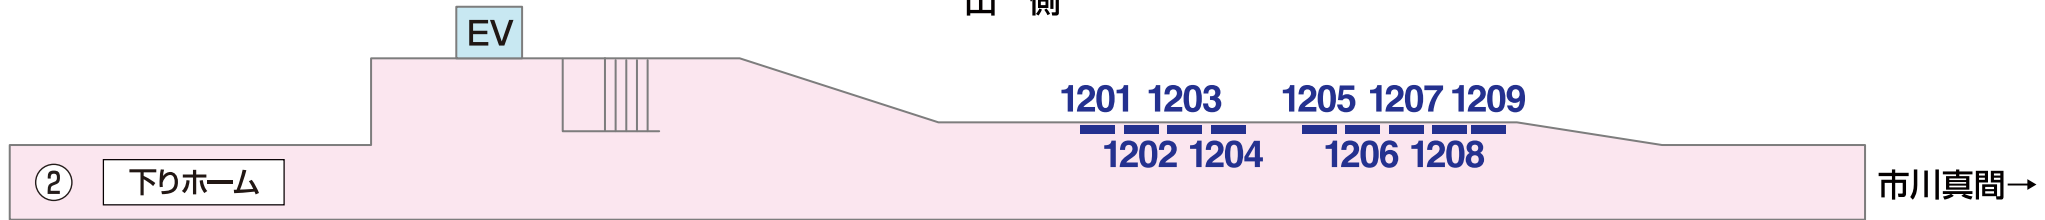

看板 — Signboard

駅だて ×19 駅でん ×5

山側

←江戸川

海側