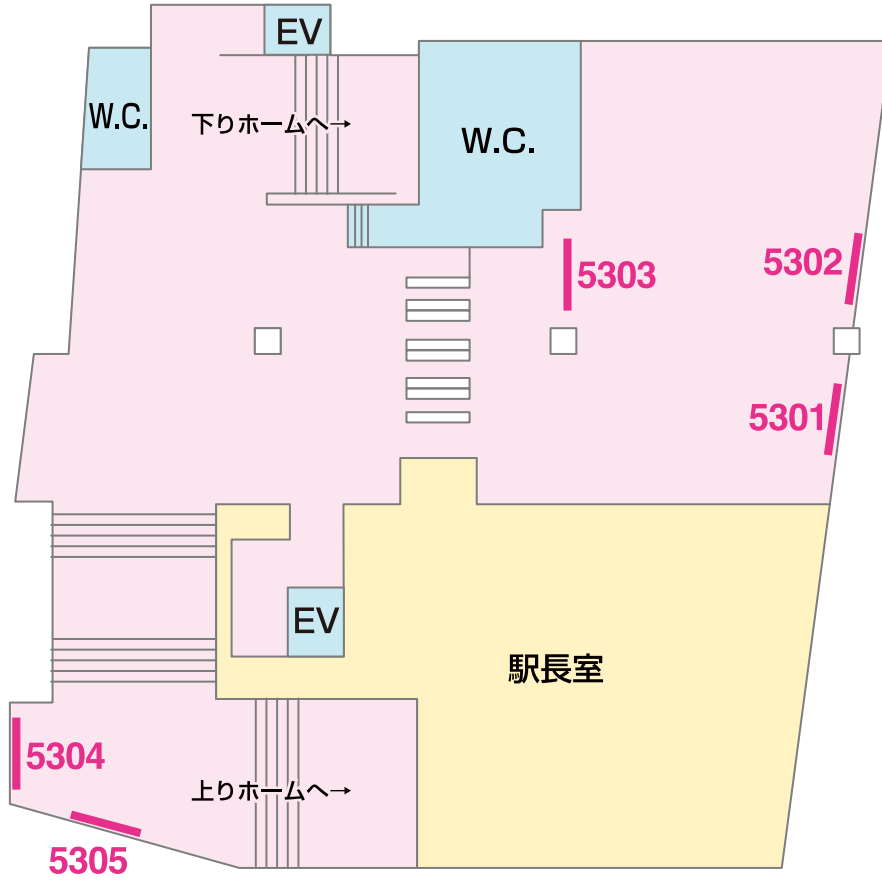

看板 — Signboard

駅だて ×19 駅でん ×5

山側

←江戸川

海側