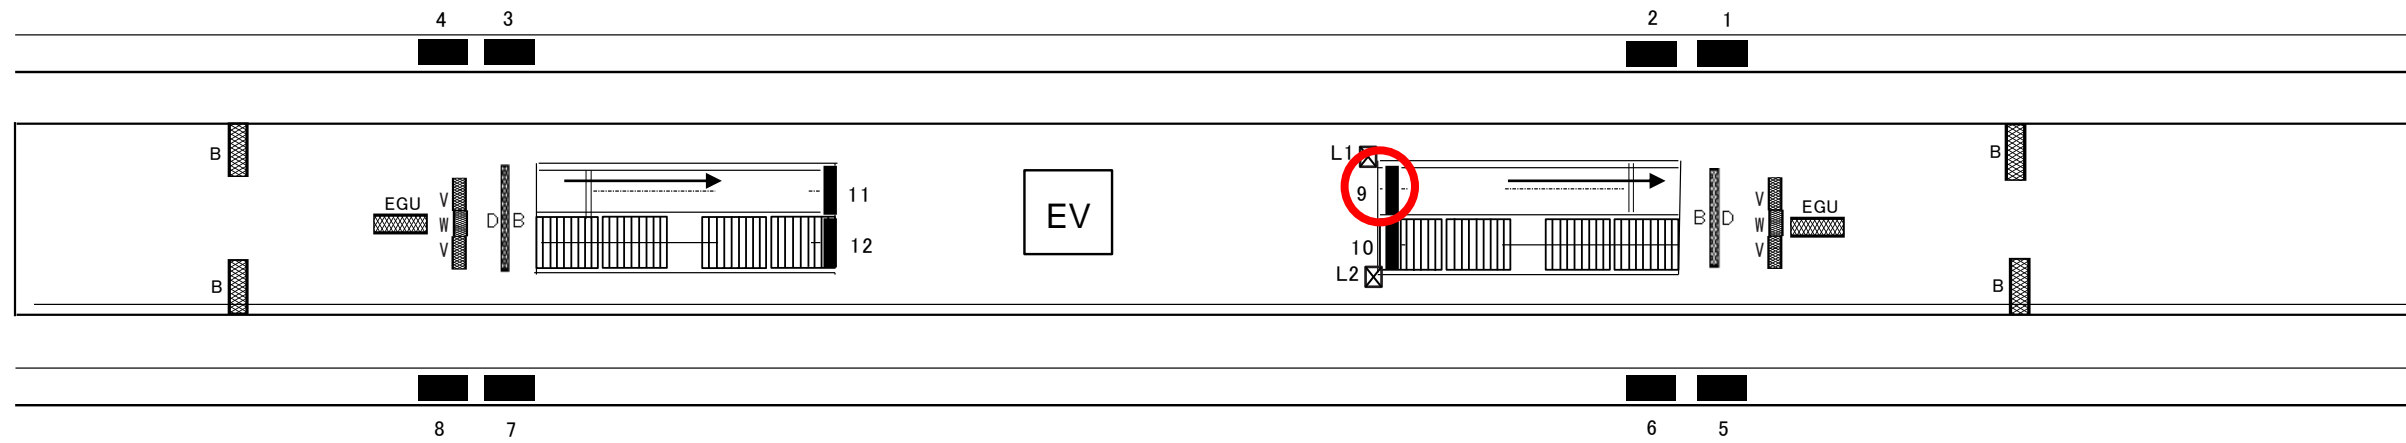

(新高架下りホーム)

松戸 ➡

◀ 京成津田沼

- 駅だてボード
- 特殊駅だてボード
- 駅でんボード
- 駅かくボード
- 特殊駅かくボード
- ベンチボード
- ポスターボード
- 業務用
- 持込媒体 (A/F/G/H/L/T/Y/Z)
- 有料ラック
- 電鉄ラック

A	アクセスボード	B	番線案内	D	出口案内	E	駅名ボード	F	駅付近案内	G	時刻表	H	日付表示	L	リ・ハンド	N	乗り場案内	T	担架	U	路線案内	V	発車案内	W	時計	X	業務用ボード	Y	伝言ボード	Z	その他
---	---------	---	------	---	------	---	-------	---	-------	---	-----	---	------	---	-------	---	-------	---	----	---	------	---	------	---	----	---	--------	---	-------	---	-----