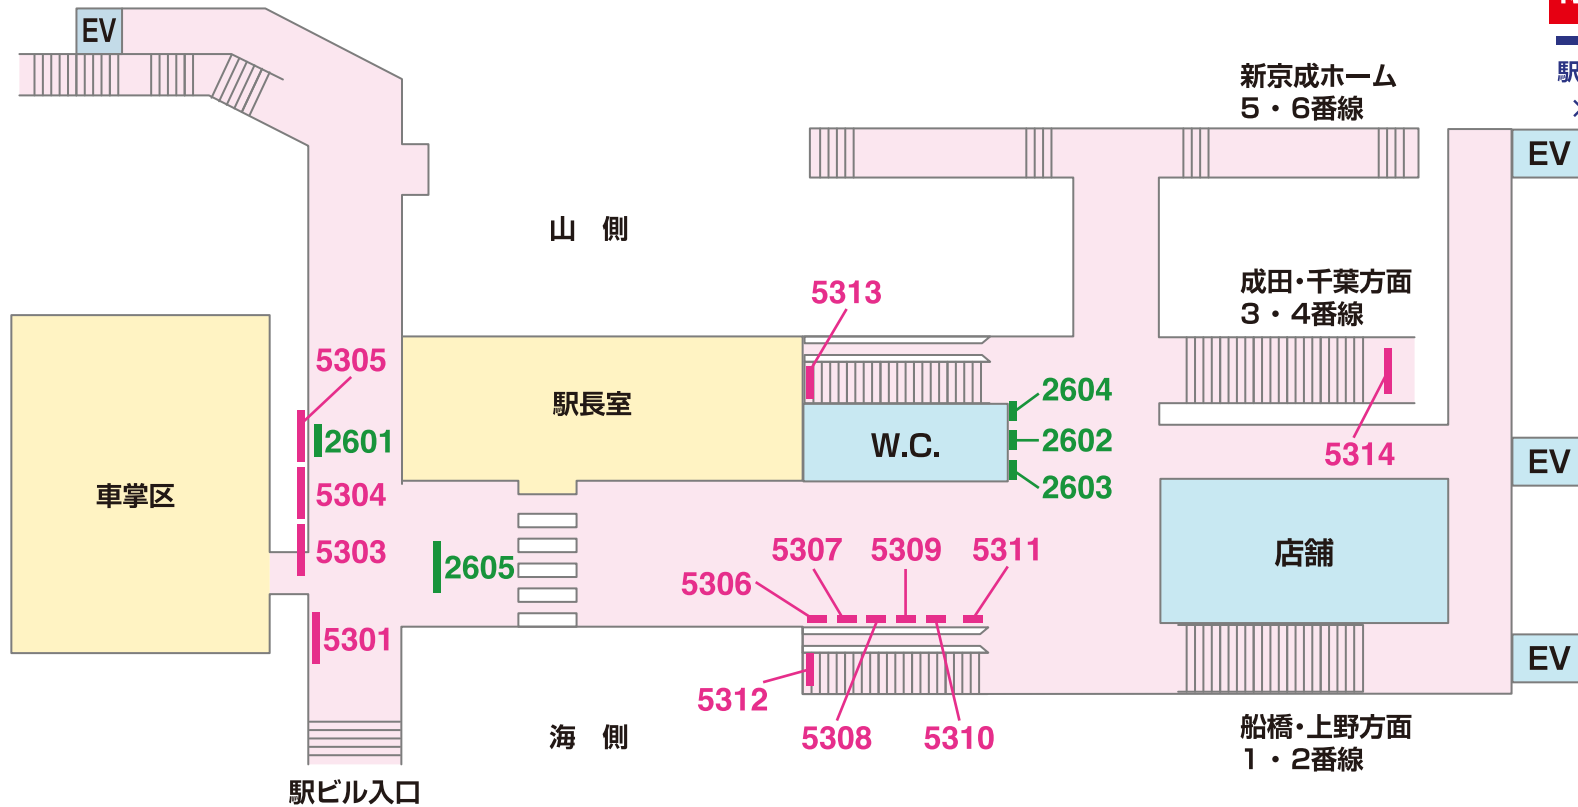

看板 — Signboard

特級 京成電鉄 KS26 京成津田沼

■ 駅だて ×8
■ 駅でん ×24
■ 額式 ×4
■ 大型ボード ×4

■ 3201 ■ 1201 ■ 1203 ■ 1205 ■ 1207
■ 3202 ■ 1202 ■ 1204 ■ 1206 ■ 1208