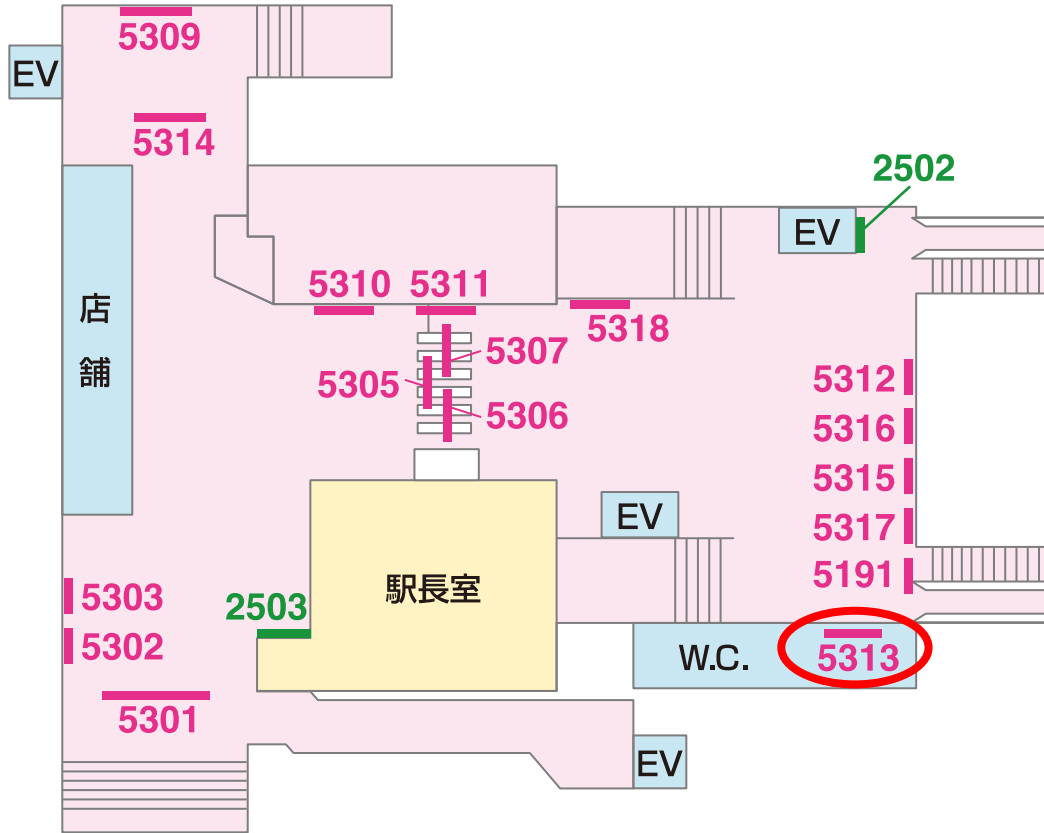

看板 — Signboard

駅だて ×37 駅でん ×17 額式 ×2

駅ビル入口
海側出口

1201 1203 1205 1207 1209
1202 1204 1206 1208

山側

1210 1212 1214 1216
1211 1213 1215 1217

佐倉 →

← ユーカリが丘

1101 1103 1105 1107 1109 1111 1113
1102 1104 1106 1108 1110 1112

海側

1114 1116 1118 1120
1115 1117 1119