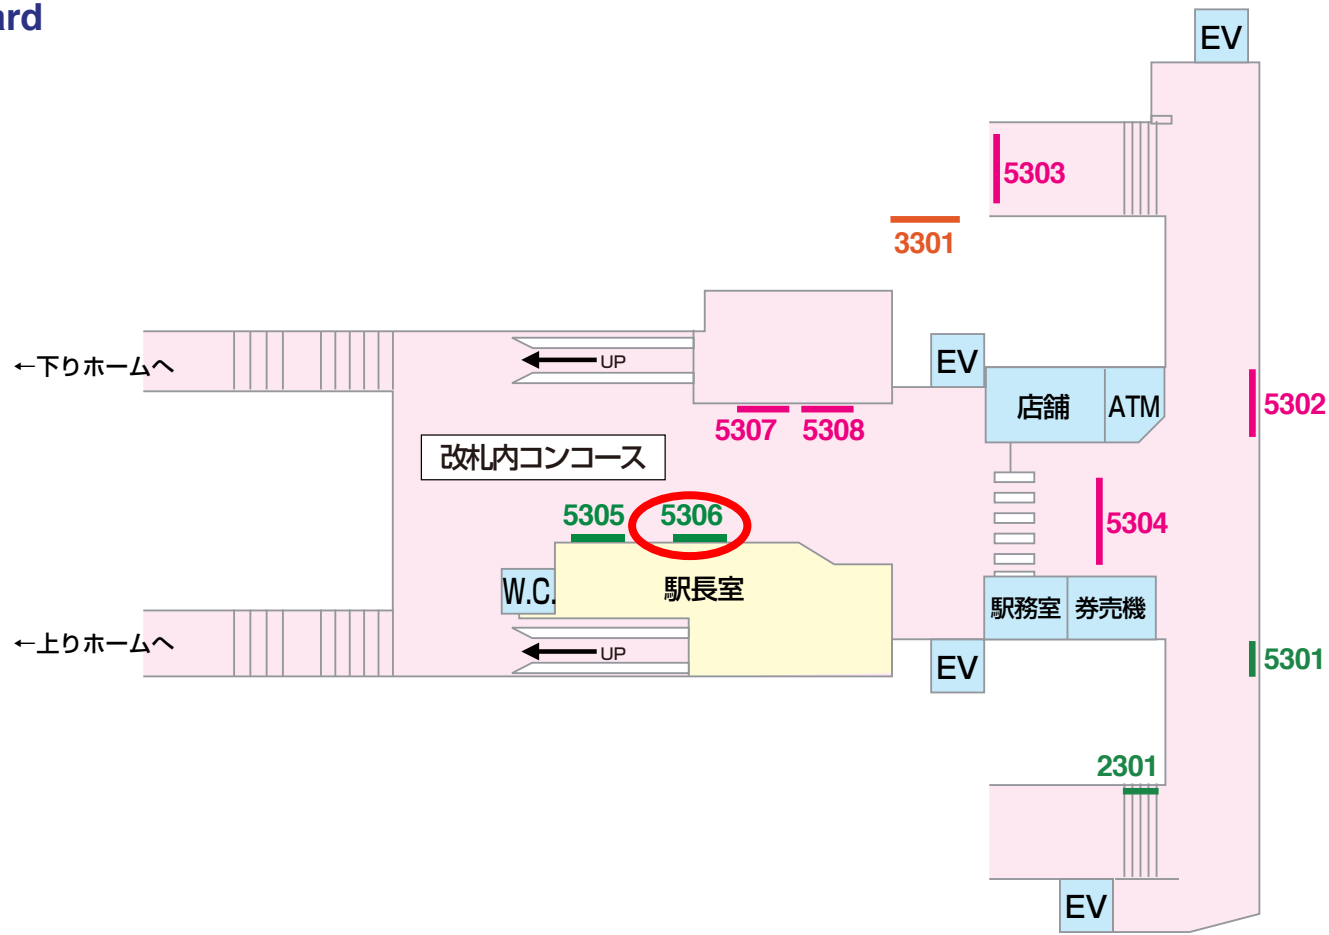

看板 — Signboard

1級 京成電鉄 KS11 小岩

駅だて ×30	駅でん ×6	額式 ×4	大型ボード ×1
------------	-----------	----------	-------------

江戸川 →

← 高砂