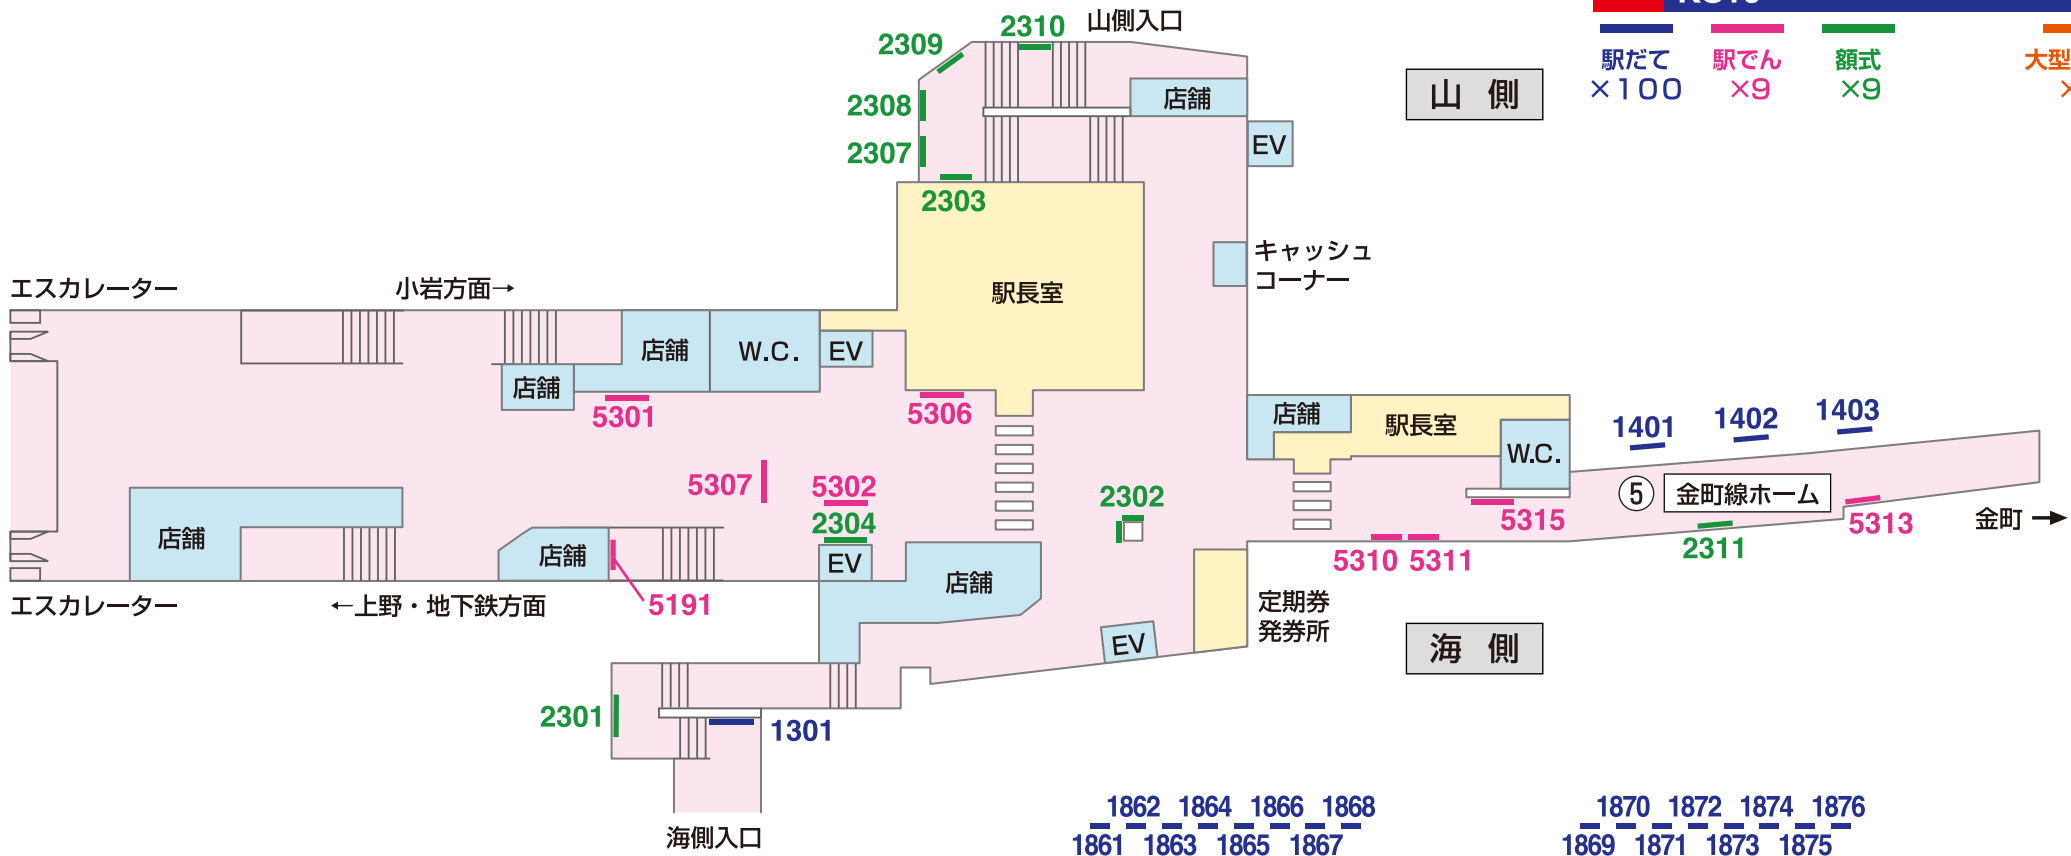

看板 — Signboard

特級
京成電鉄
KS10
高砂

■ 駅だて ×100
■ 駅でん ×9
■ 額式 ×9
■ 大型ボード ×2

山側

1234 1236
1233 1235 1237
3201 3202
1202 1204 1206 1208 1210 1212 1214 1216
1201 1203 1205 1207 1209 1211 1213 1215
1218 1220 1222 1224 1226 1228 1230 1232
1217 1219 1221 1223 1225 1227 1229 1231

← 青砥

海側

1101 1103 1105
1102 1104
1107 1109 1111 1113 1115 1117 1119 1121
1106 1108 1110 1112 1114 1116 1118 1120
1123 1125 1127
1122 1124 1126 1128

1831
1832
1833 1835 1837 1839
1834 1836 1838 1840
1841 1843 1845
1842 1844