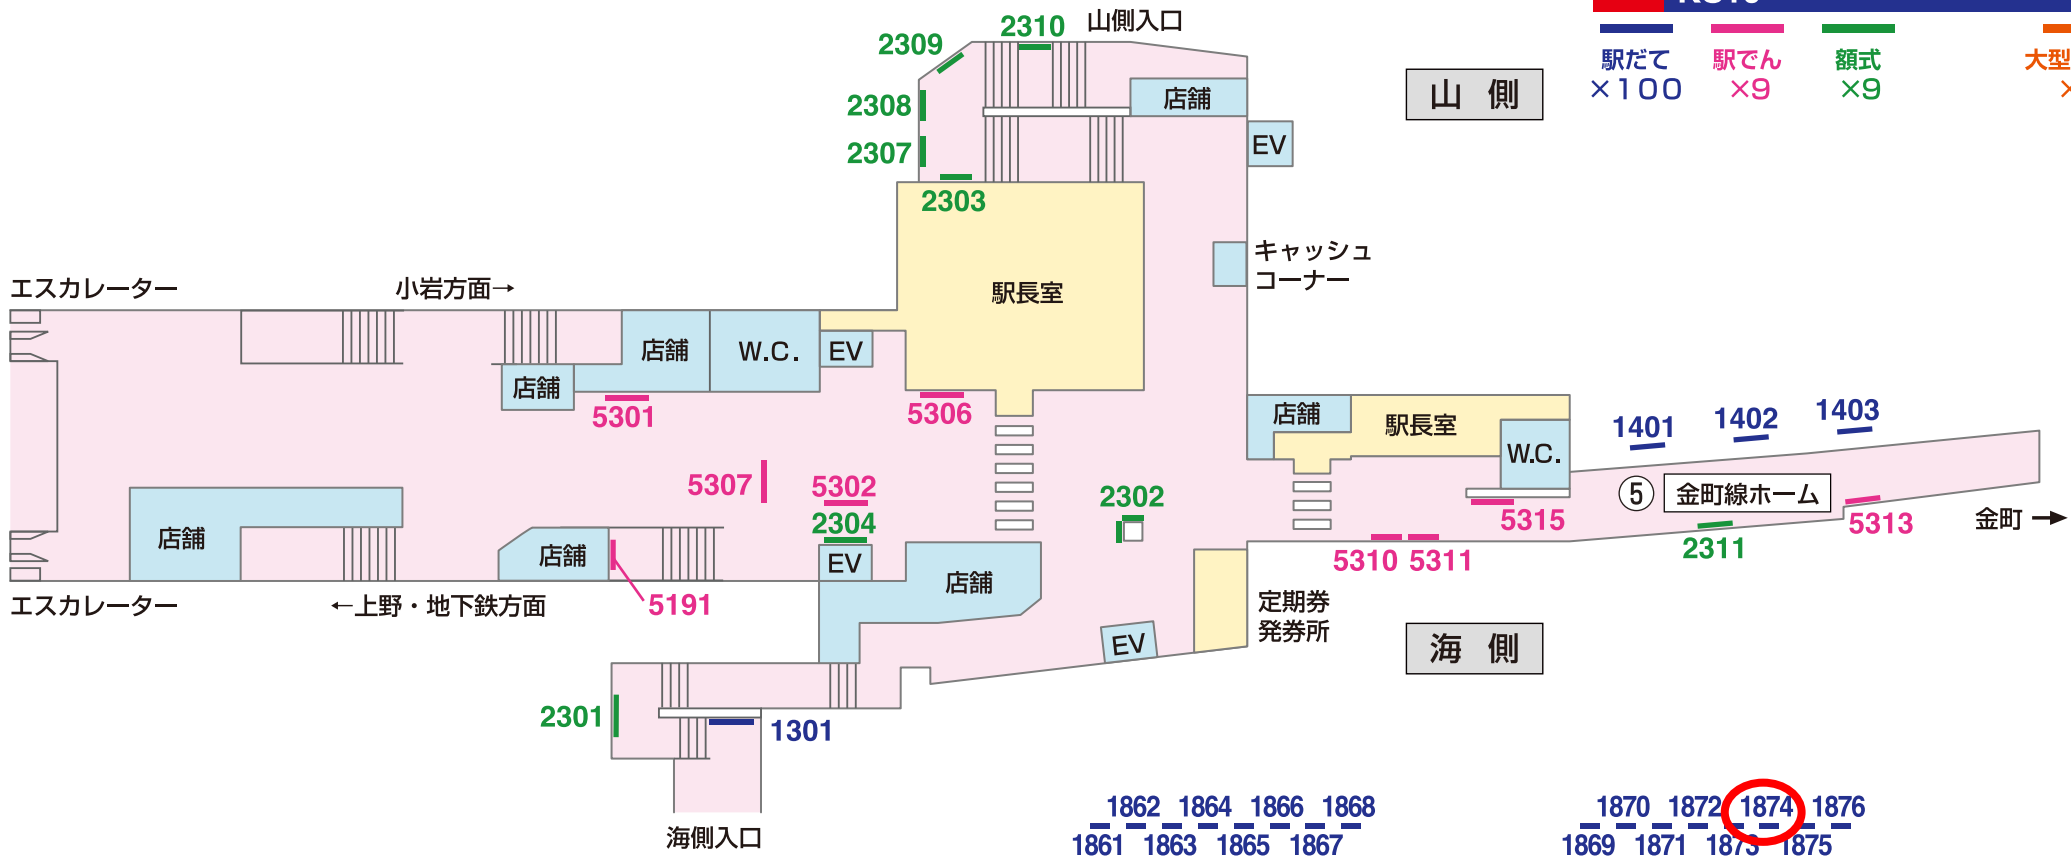

看板 — Signboard

特級
京成電鉄
KS10
高砂

■ 駅だて ×100
 ■ 駅でん ×9
 ■ 額式 ×9
 ■ 大型ボード ×2

山側

海側

海側