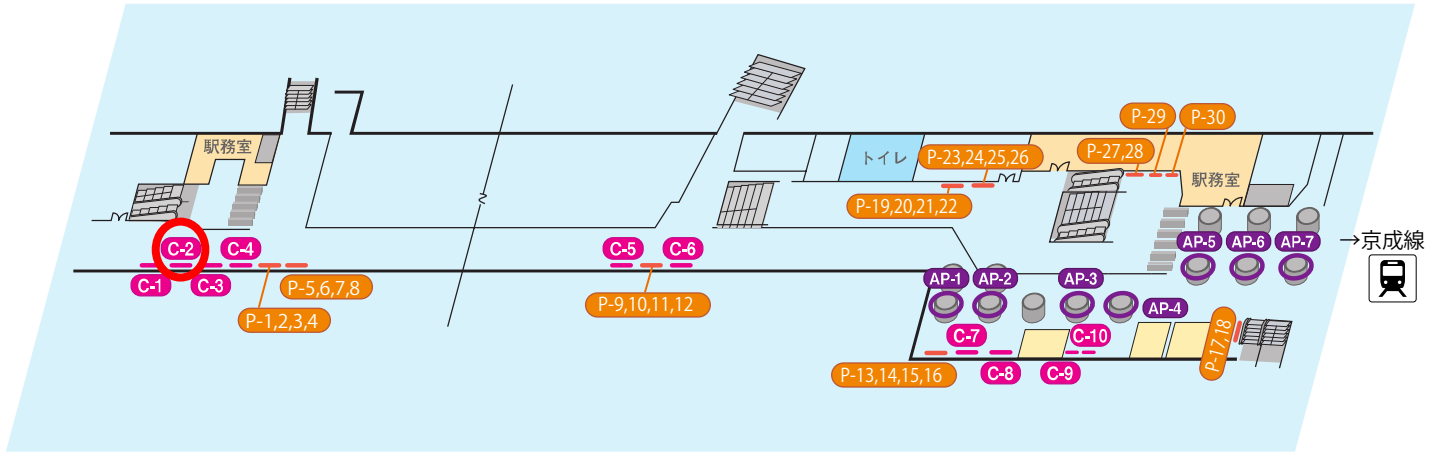

東葉勝田台

特級駅

駅構内

ホーム

規格

※サイズ詳細・料金等については、広告取扱指定代理店まで直接お問い合わせください。

駅構内

C / 通路看板、P / ポスターボード、AP / アドビラー

ホーム

A / 下りホーム電飾看板、B / 上りホーム電飾看板、H / スポット空調機額式看板

種類	規格 (H×W) 単位=mm
C- 1~11	1,230×1,780
P- 1~34	[B0] 1,030×1,456 ¥48,000/週
	[B1] 1,030× 728 ¥24,000/週
	[B2] 728× 515 ¥12,000/週
A- 1~10	1,230×1,780
B- 1~10	1,230×1,780
H- 1~12	1,040×740
AP- 1~ 7	3,000×2,700