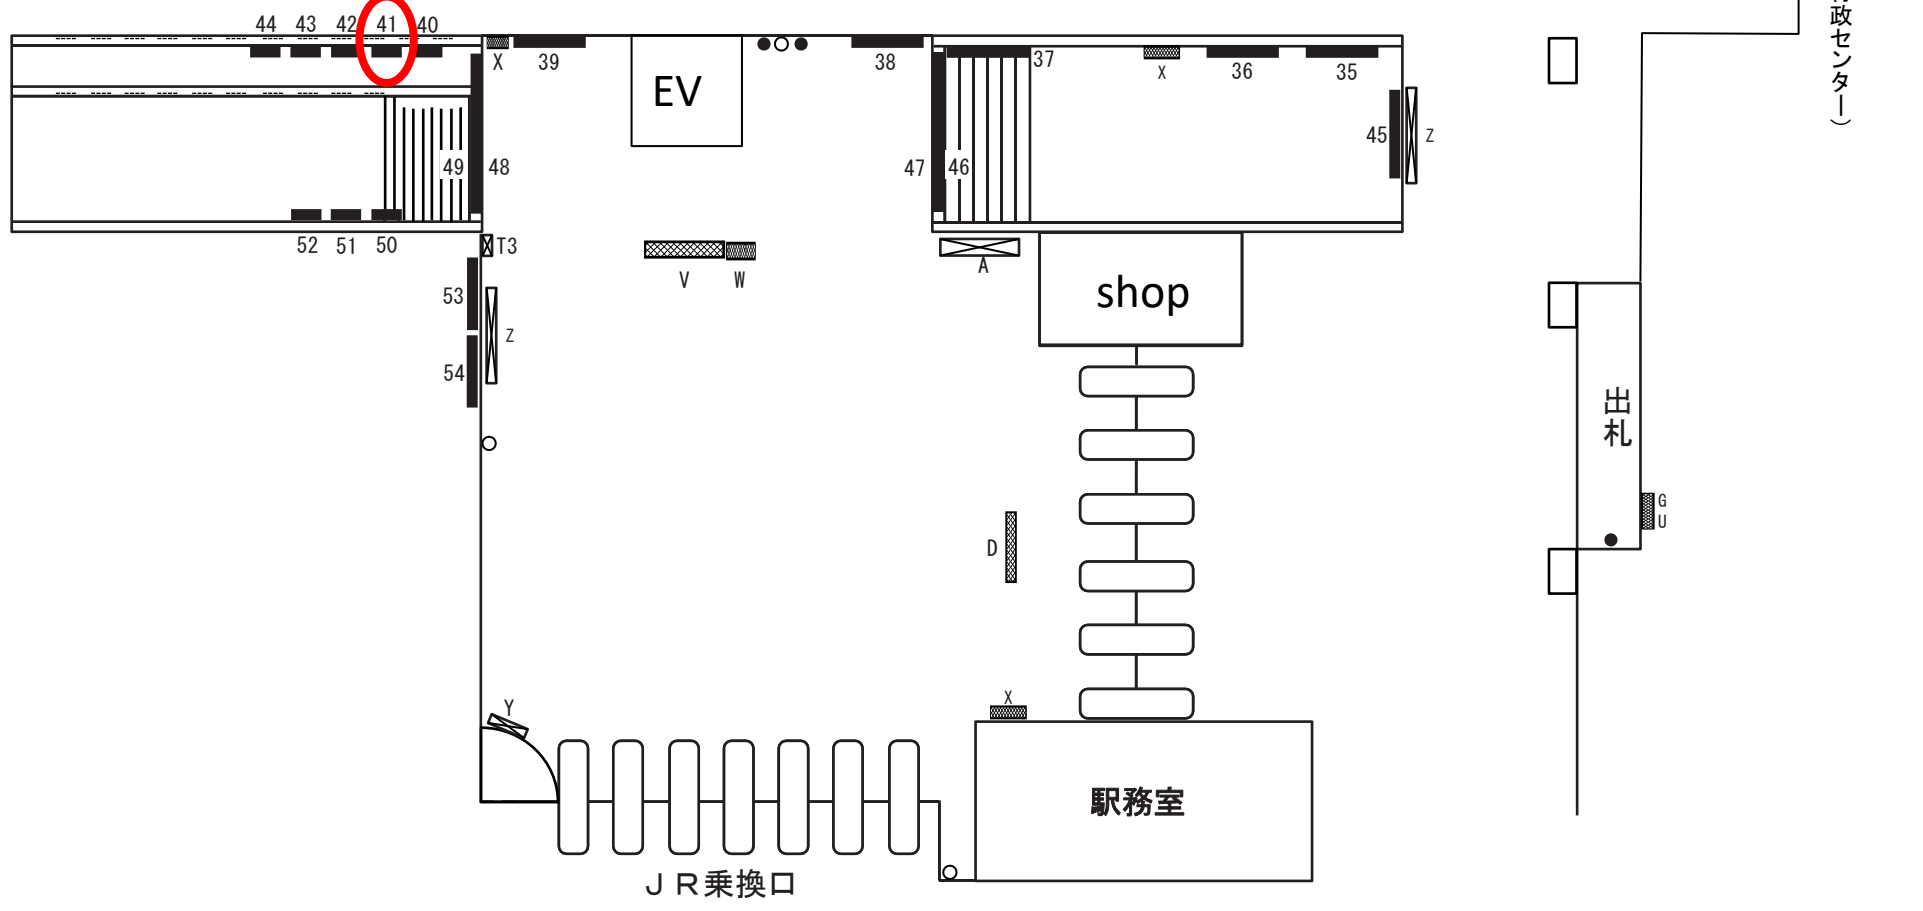

【駅コンコース】

← 京成津田沼(下り)

【駅ホーム】

A	アクセスボード	B	番線案内	D	出口案内	E	駅名ボード	F	駅付近案内	G	時刻表	H	日付表示	L	リ・ハンド	N	乗り場案内	T	担架	U	路線案内	V	発車案内	W	時計	X	業務用ボード	Y	伝言ボード	Z	その他
---	---------	---	------	---	------	---	-------	---	-------	---	-----	---	------	---	-------	---	-------	---	----	---	------	---	------	---	----	---	--------	---	-------	---	-----