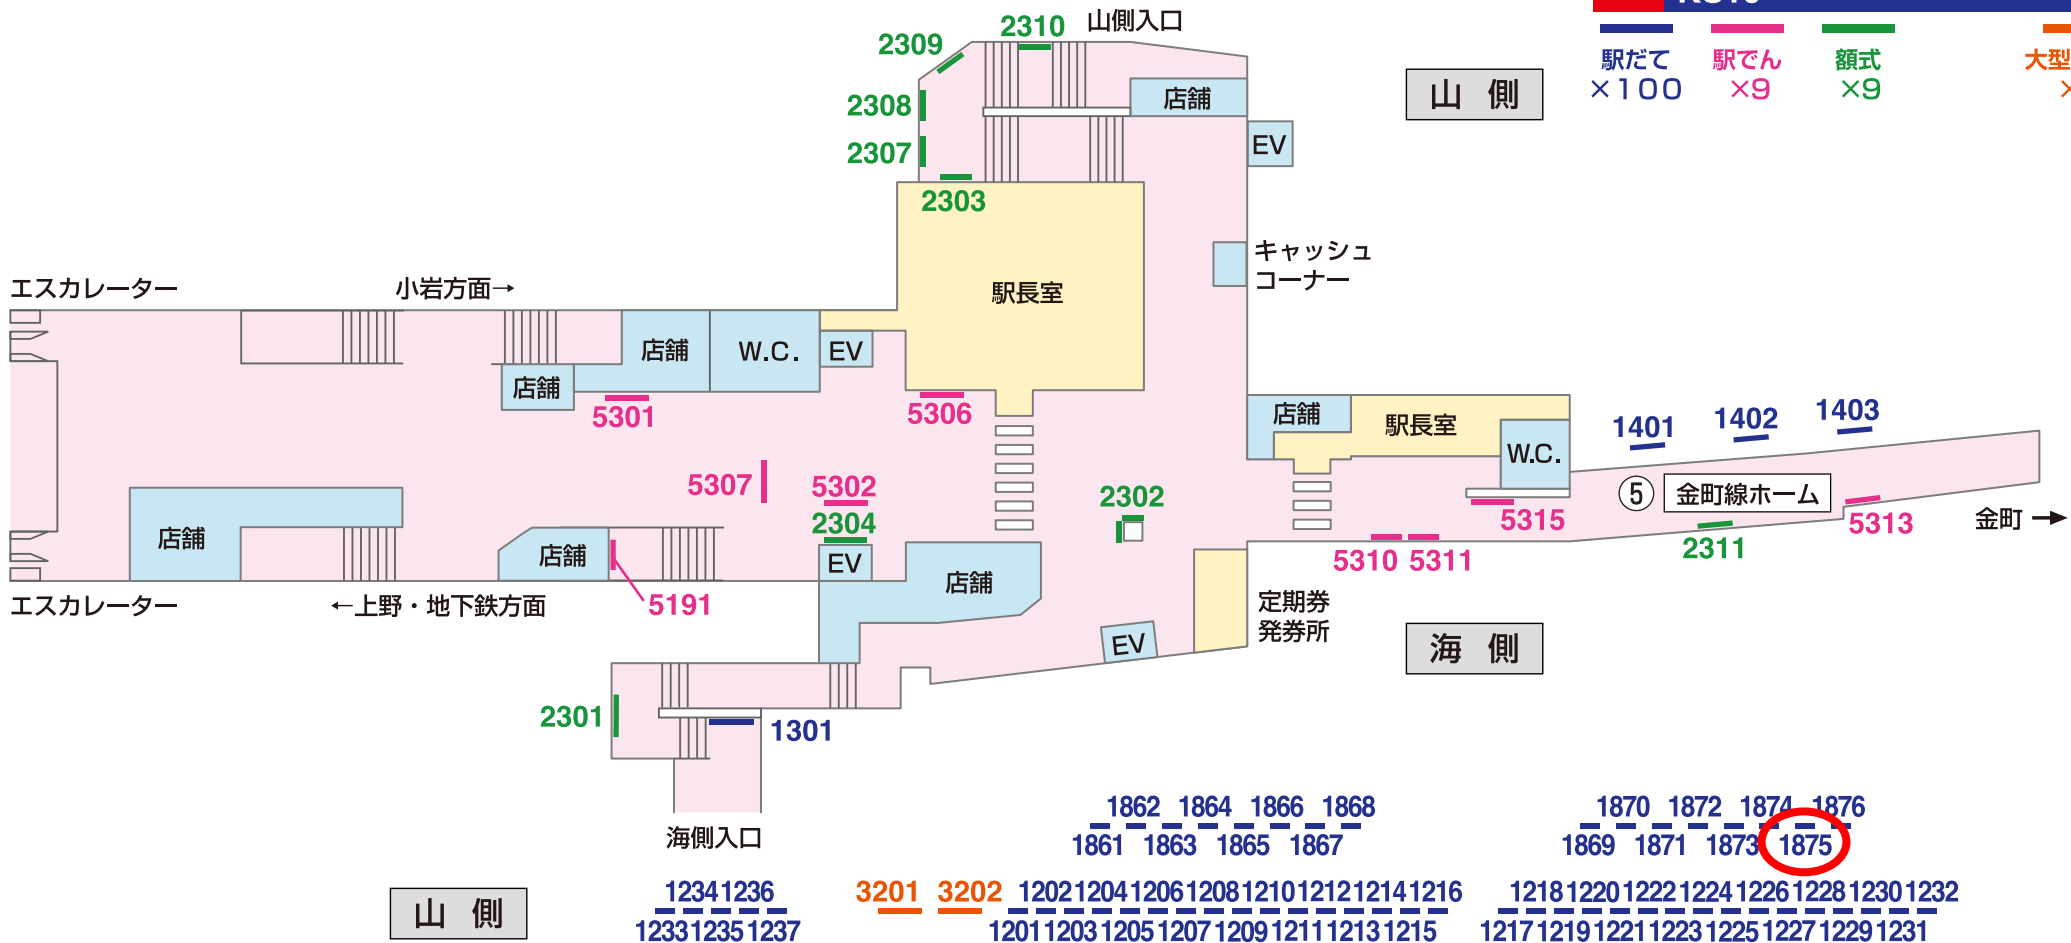

看板 — Signboard

特級 京成電鉄 **KS10** 高砂

■ 駅だて ×100
 ■ 駅でん ×9
 ■ 額式 ×9
 ■ 大型ボード ×2

海側 (Sea side)

- | | | |
|-----------------------------|--|---------------------------------------|
| 1101 1103 1105 1102 1104 | 1107 1109 1111 1113 1115 1117 1119 1121 1106 1108 1110 1112 1114 1116 1118 1120 | 1123 1125 1127 1122 1124 1126 1128 |
| 1831 1832 | 1833 1835 1837 1839 1834 1836 1838 1840 | 1841 1843 1845 1842 1844 |