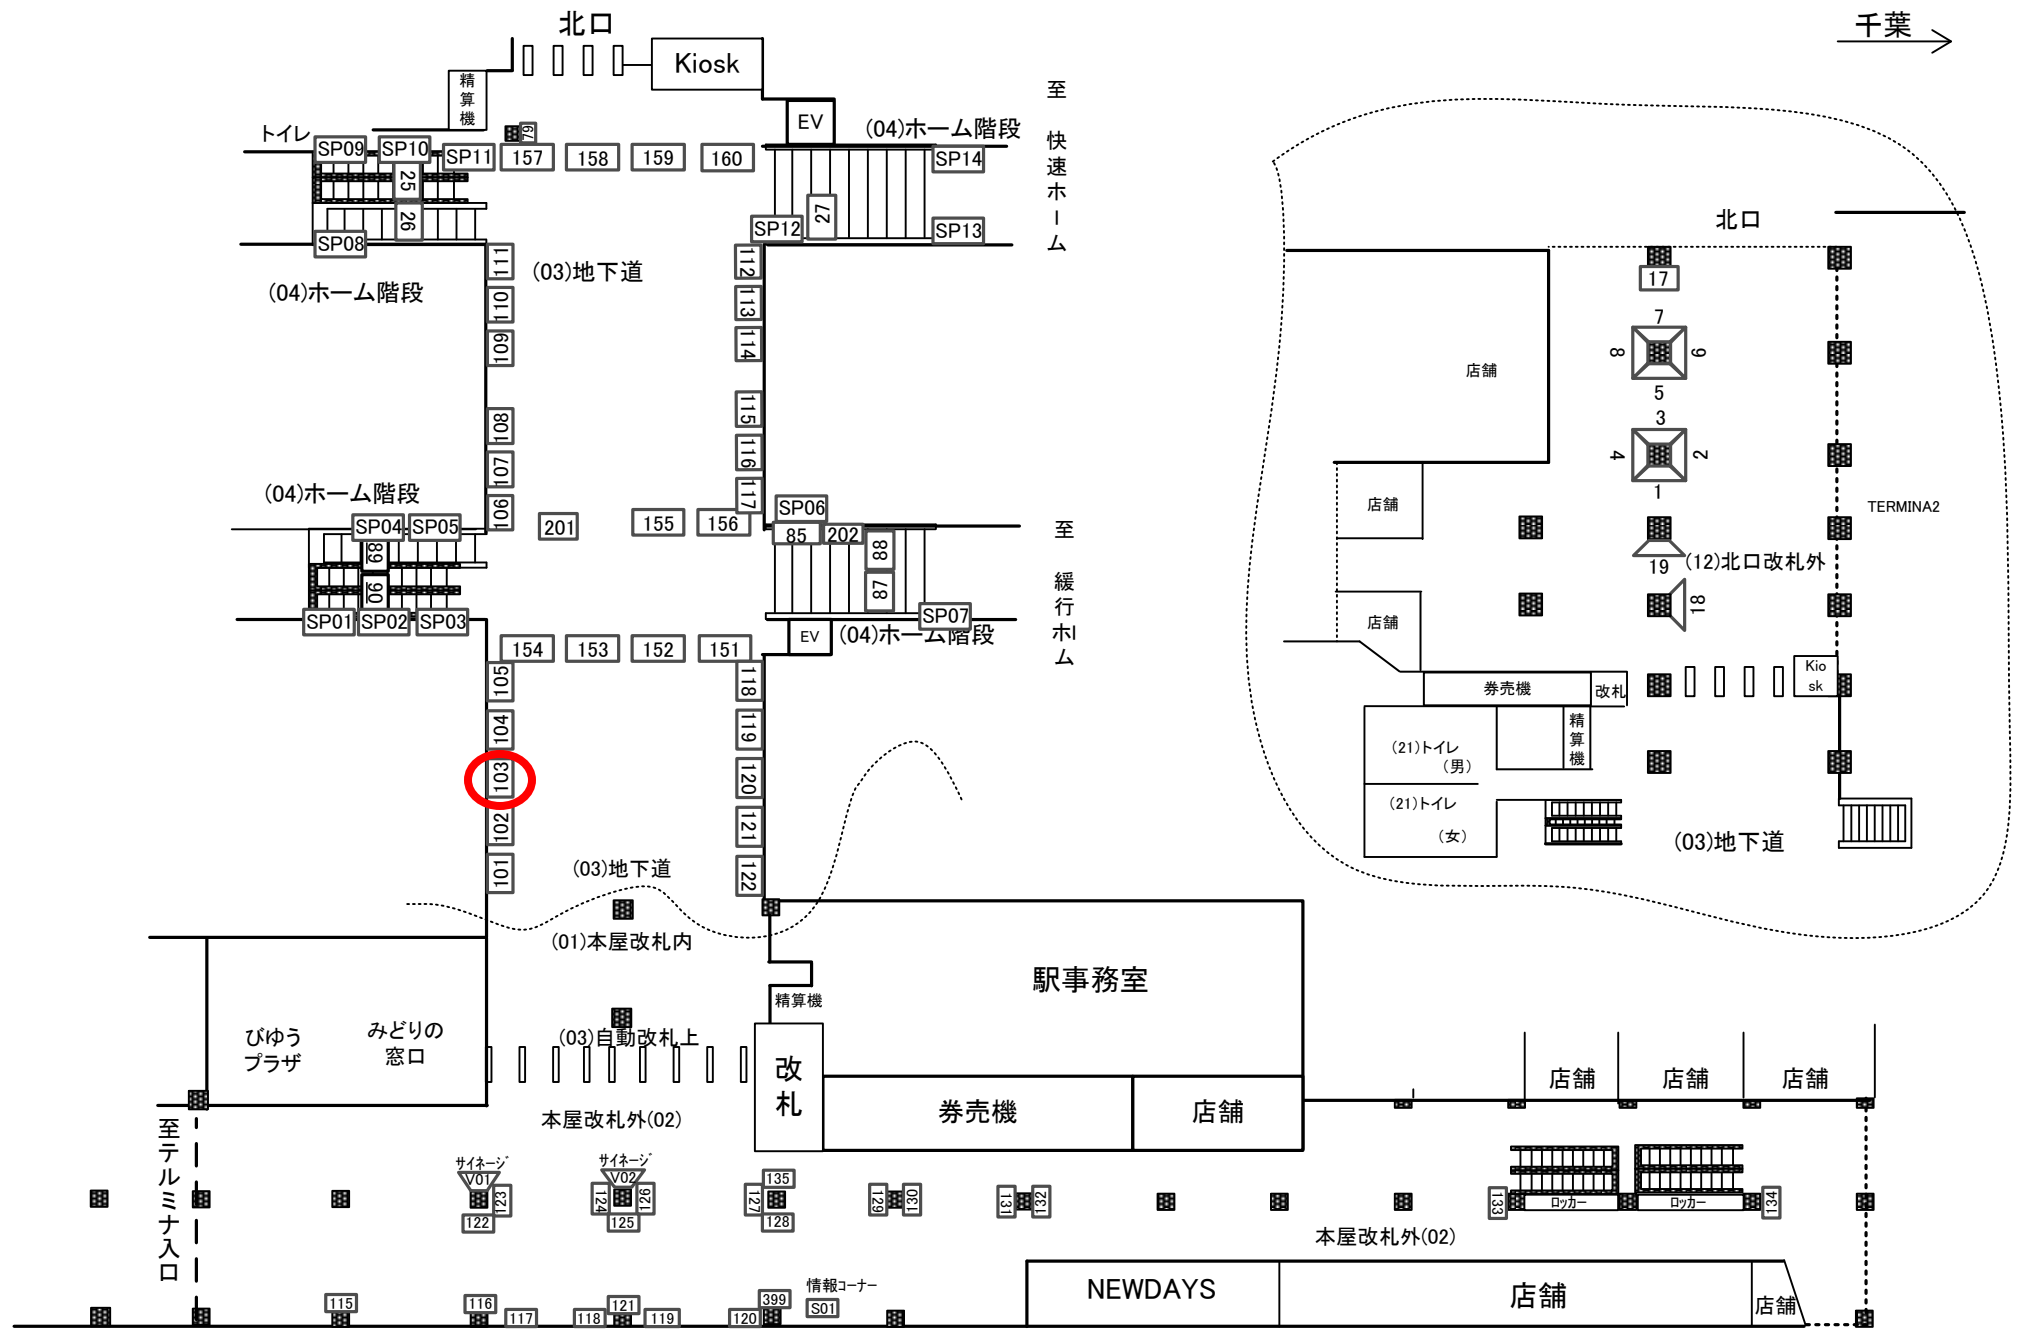

← 御茶ノ水

千葉 →

至
快速ホーム

至
緩行ホーム

至
ターミナル入口

本屋改札外(02)

NEWDAYS

店舗

店舗